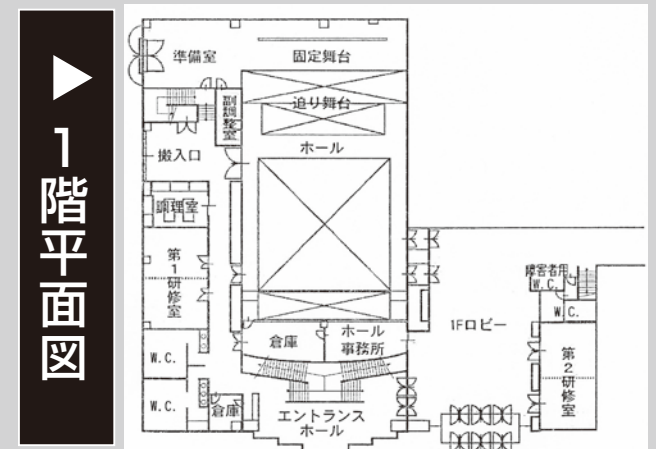

運動舞教室 (竹中)
毎週木曜日
【午後1時30分～3時30分】
◆場所…第4研修室
◆対象…一般
☎090-1315-9600

その他、上記以外にもサークルがありますので興味のある方は、アゼリアホールまでお問い合わせ下さい
※上記サークル・教室は体験見学可能です。

趣味のサークルの練習、発表会、各種団体の会議、研修会、各種展示会、各種文化教室等に幅広くご利用下さい。

◎施設の概要	
1	<p>●多目的ホールステージ 床面積314.6㎡(固定ステージを除く) 固定ステージ間口15m、奥行4.5m 可動ステージ(上、下動)間口15m、奥行3m 2基(最大15m×10.5m)</p> <p>●客席数 階段状移動席260席/折りたたみ移動席96席 合計最大356席</p>
2	調理室 24.7㎡料理教室や各種催しの厨房、配膳室として利用
3	第一研究室 55.4㎡24名 間仕切による2分割可能
4	第二研究室 51.6㎡24名 間仕切による2分割可能
5	第三研究室 37.1㎡24名
6	第四研究室 62.1㎡(完全防音室)音楽、体操等
7	その他 ロビー、管理室、準備室、便所(一般用、身障者用)シャワー室 公衆電話、自販機(タバコ、飲料水)

アゼリア平面図

▶ 2階平面図